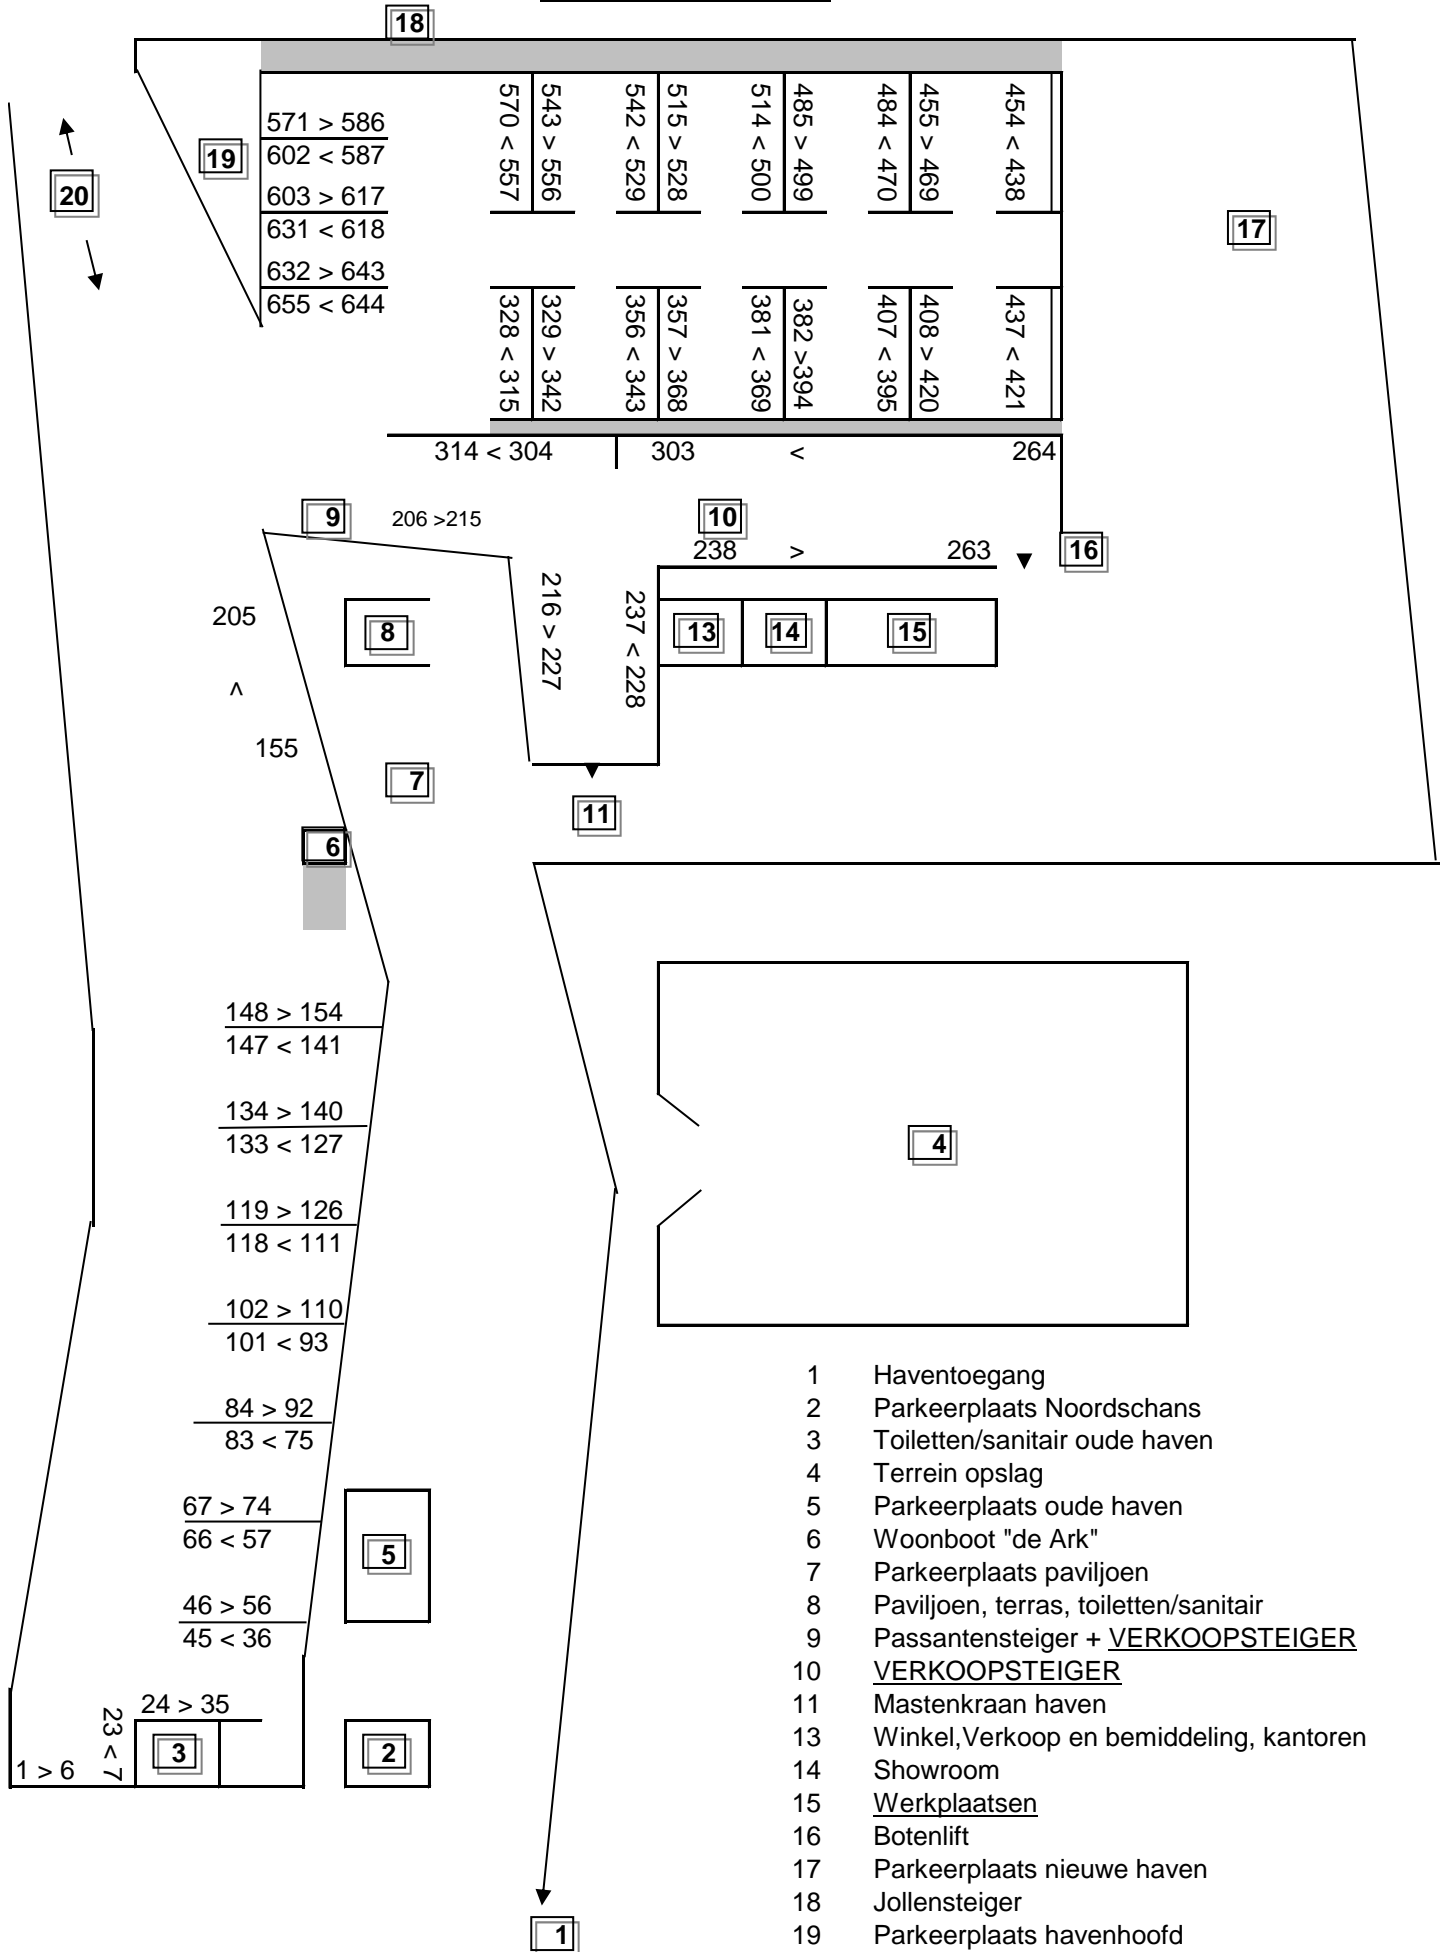

HAVENPLAN

- 1 Haventoeegang
- 2 Parkeerplaats Noordschans
- 3 Toiletten/sanitair oude haven
- 4 Terrein opslag
- 5 Parkeerplaats oude haven
- 6 Woonboot "de Ark"
- 7 Parkeerplaats paviljoen
- 8 Paviljoen, terras, toiletten/sanitair
- 9 Passantensteiger + VERKOOPSTEIGER
- 10 VERKOOPSTEIGER
- 11 Mastenkraan haven
- 13 Winkel, Verkoop en bemiddeling, kantoren
- 14 Showroom
- 15 Werkplaatsen
- 16 Botenlift
- 17 Parkeerplaats nieuwe haven
- 18 Jollensteiger
- 19 Parkeerplaats havenhoofd
- 20 Aanvaargeul Hollandsch Diep