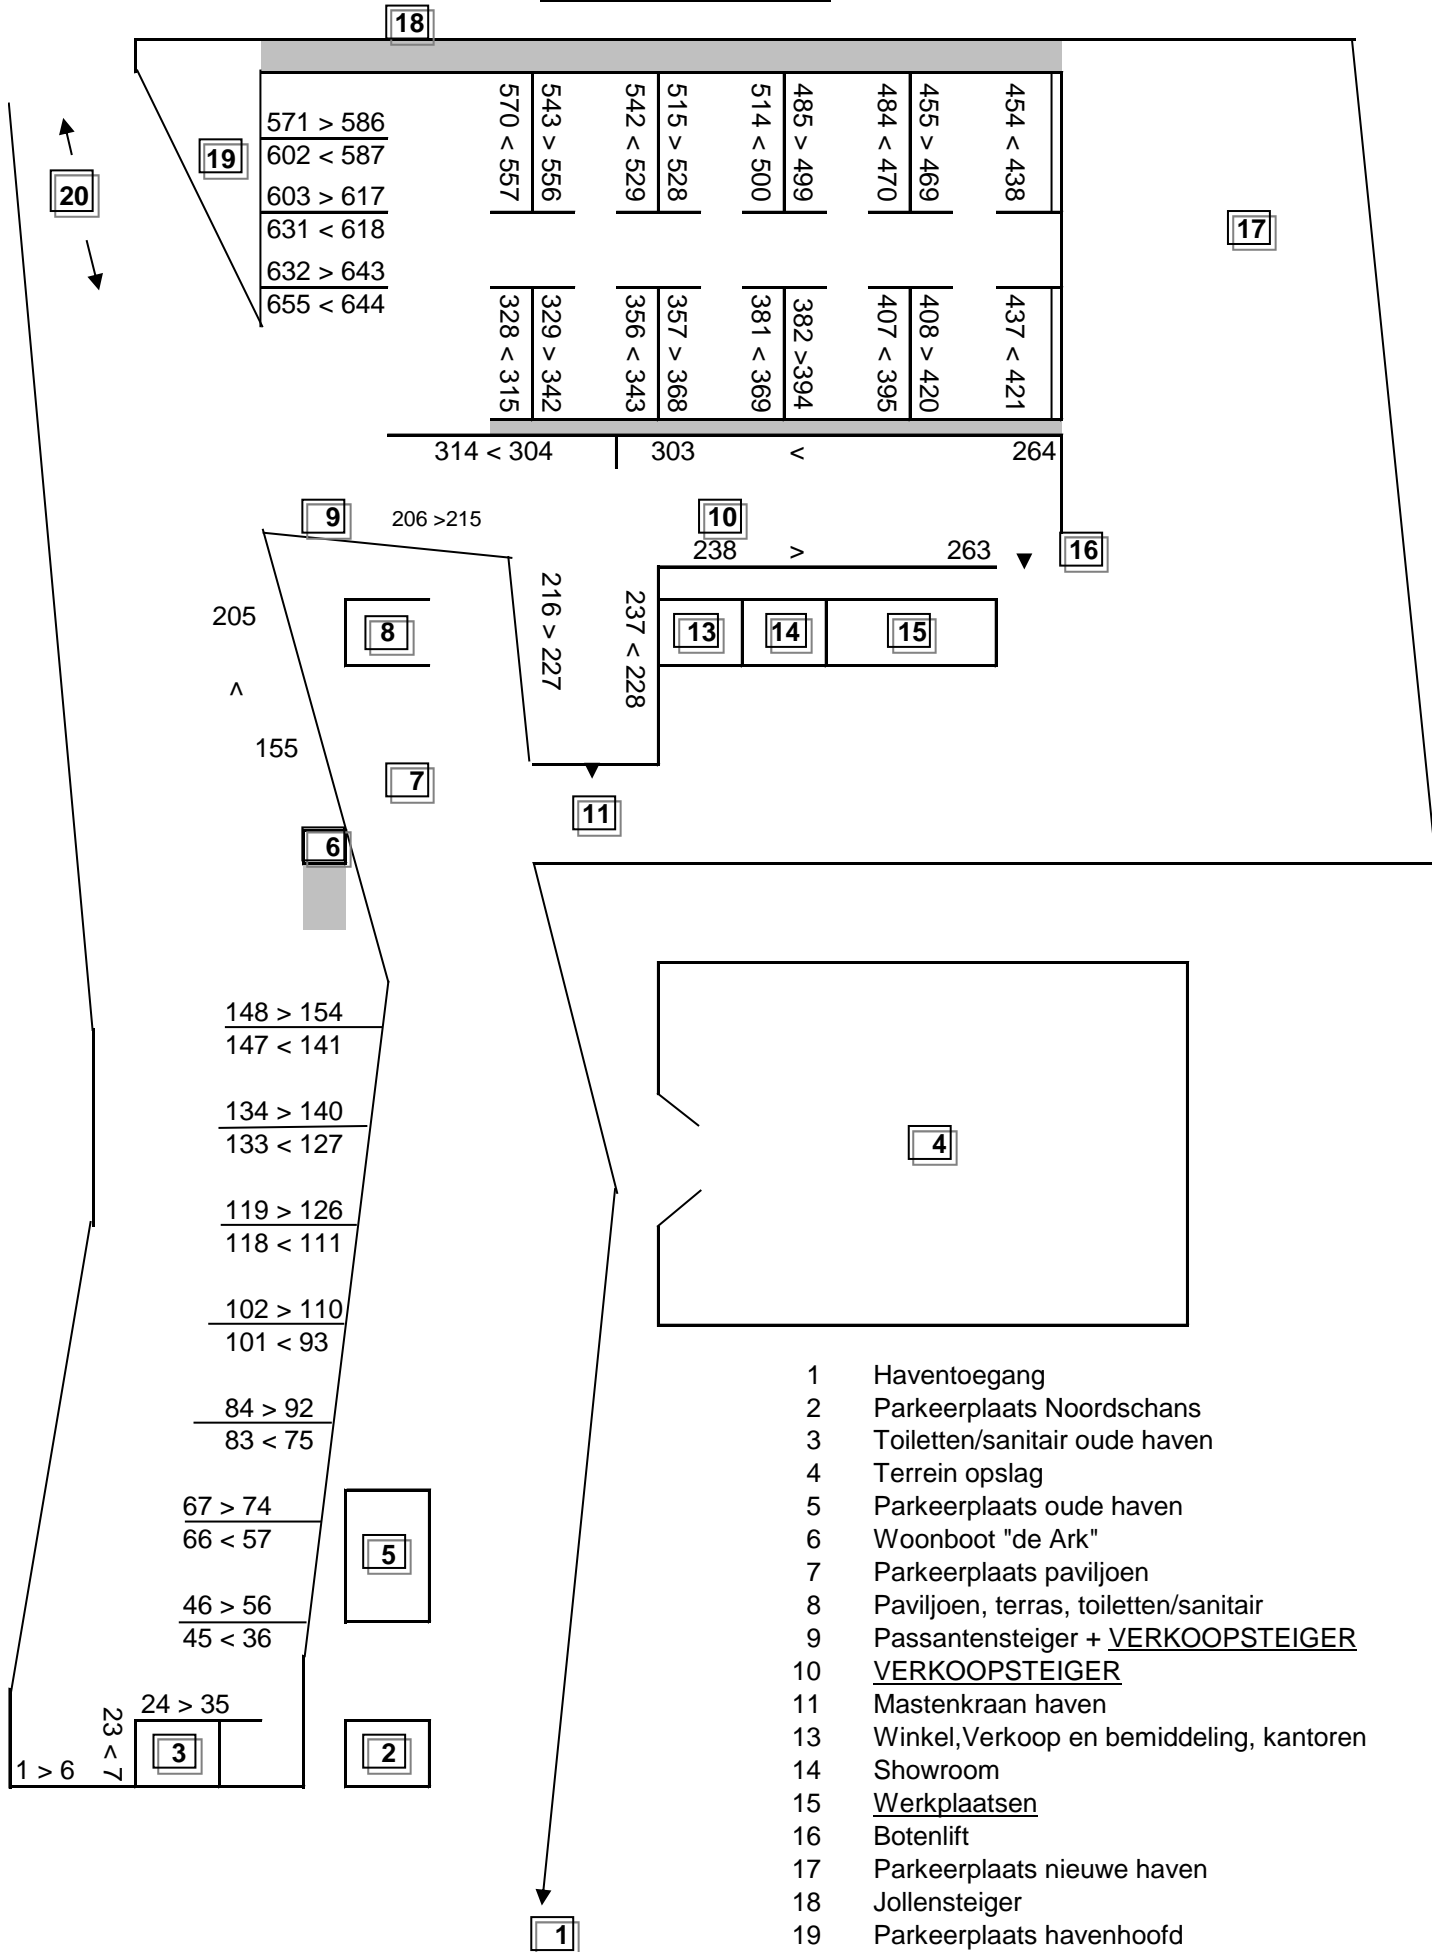

HAVENPLAN

- 1 Haventoeegang
- 2 Parkeerplaats Noordschans
- 3 Toiletten/sanitair oude haven
- 4 Terrein opslag
- 5 Parkeerplaats oude haven
- 6 Woonboot "de Ark"
- 7 Parkeerplaats paviljoen
- 8 Paviljoen, terras, toiletten/sanitair
- 9 Passantensteiger + VERKOOPSTEIGER
- 10 VERKOOPSTEIGER
- 11 Mastenkraan haven
- 13 Winkel, Verkoop en bemiddeling, kantoren
- 14 Showroom
- 15 Werkplaatsen
- 16 Botenlift
- 17 Parkeerplaats nieuwe haven
- 18 Jollensteiger
- 19 Parkeerplaats havenhoofd
- 20 Aanvaargeul Hollandsch Diep