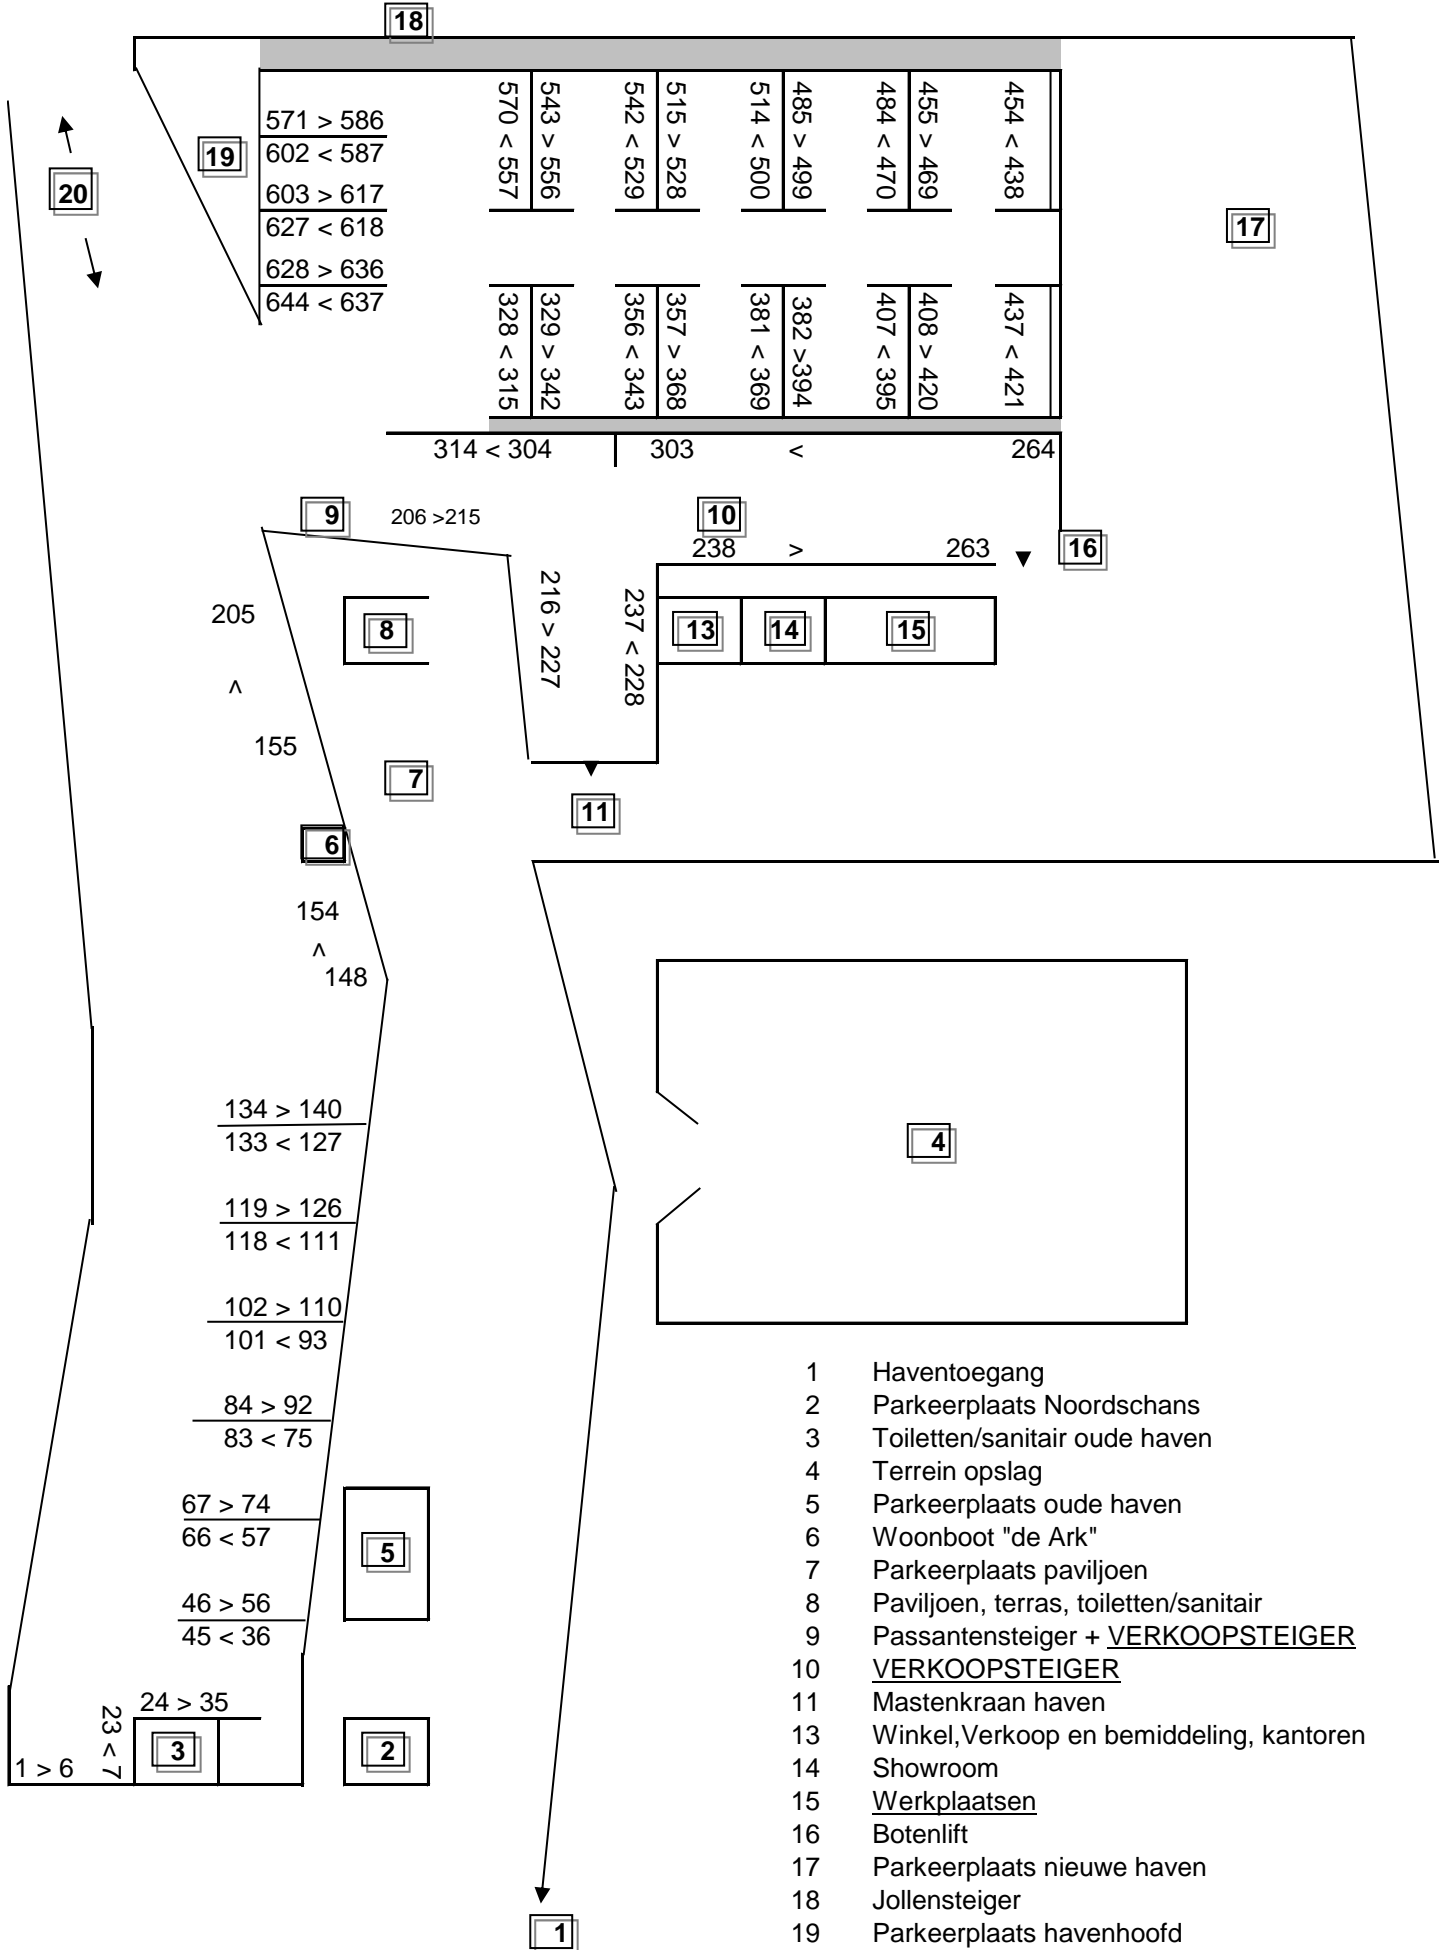

# HAVENPLAN

- 1 Haventoeegang
- 2 Parkeerplaats Noordschans
- 3 Toiletten/sanitair oude haven
- 4 Terrein opslag
- 5 Parkeerplaats oude haven
- 6 Woonboot "de Ark"
- 7 Parkeerplaats paviljoen
- 8 Paviljoen, terras, toiletten/sanitair
- 9 Passantensteiger + VERKOOPSTEIGER
- 10 VERKOOPSTEIGER
- 11 Mastenkraan haven
- 13 Winkel, Verkoop en bemiddeling, kantoren
- 14 Showroom
- 15 Werkplaatsen
- 16 Botenlift
- 17 Parkeerplaats nieuwe haven
- 18 Jollensteiger
- 19 Parkeerplaats havenhoofd
- 20 Aanvaargeul Hollandsch Diep