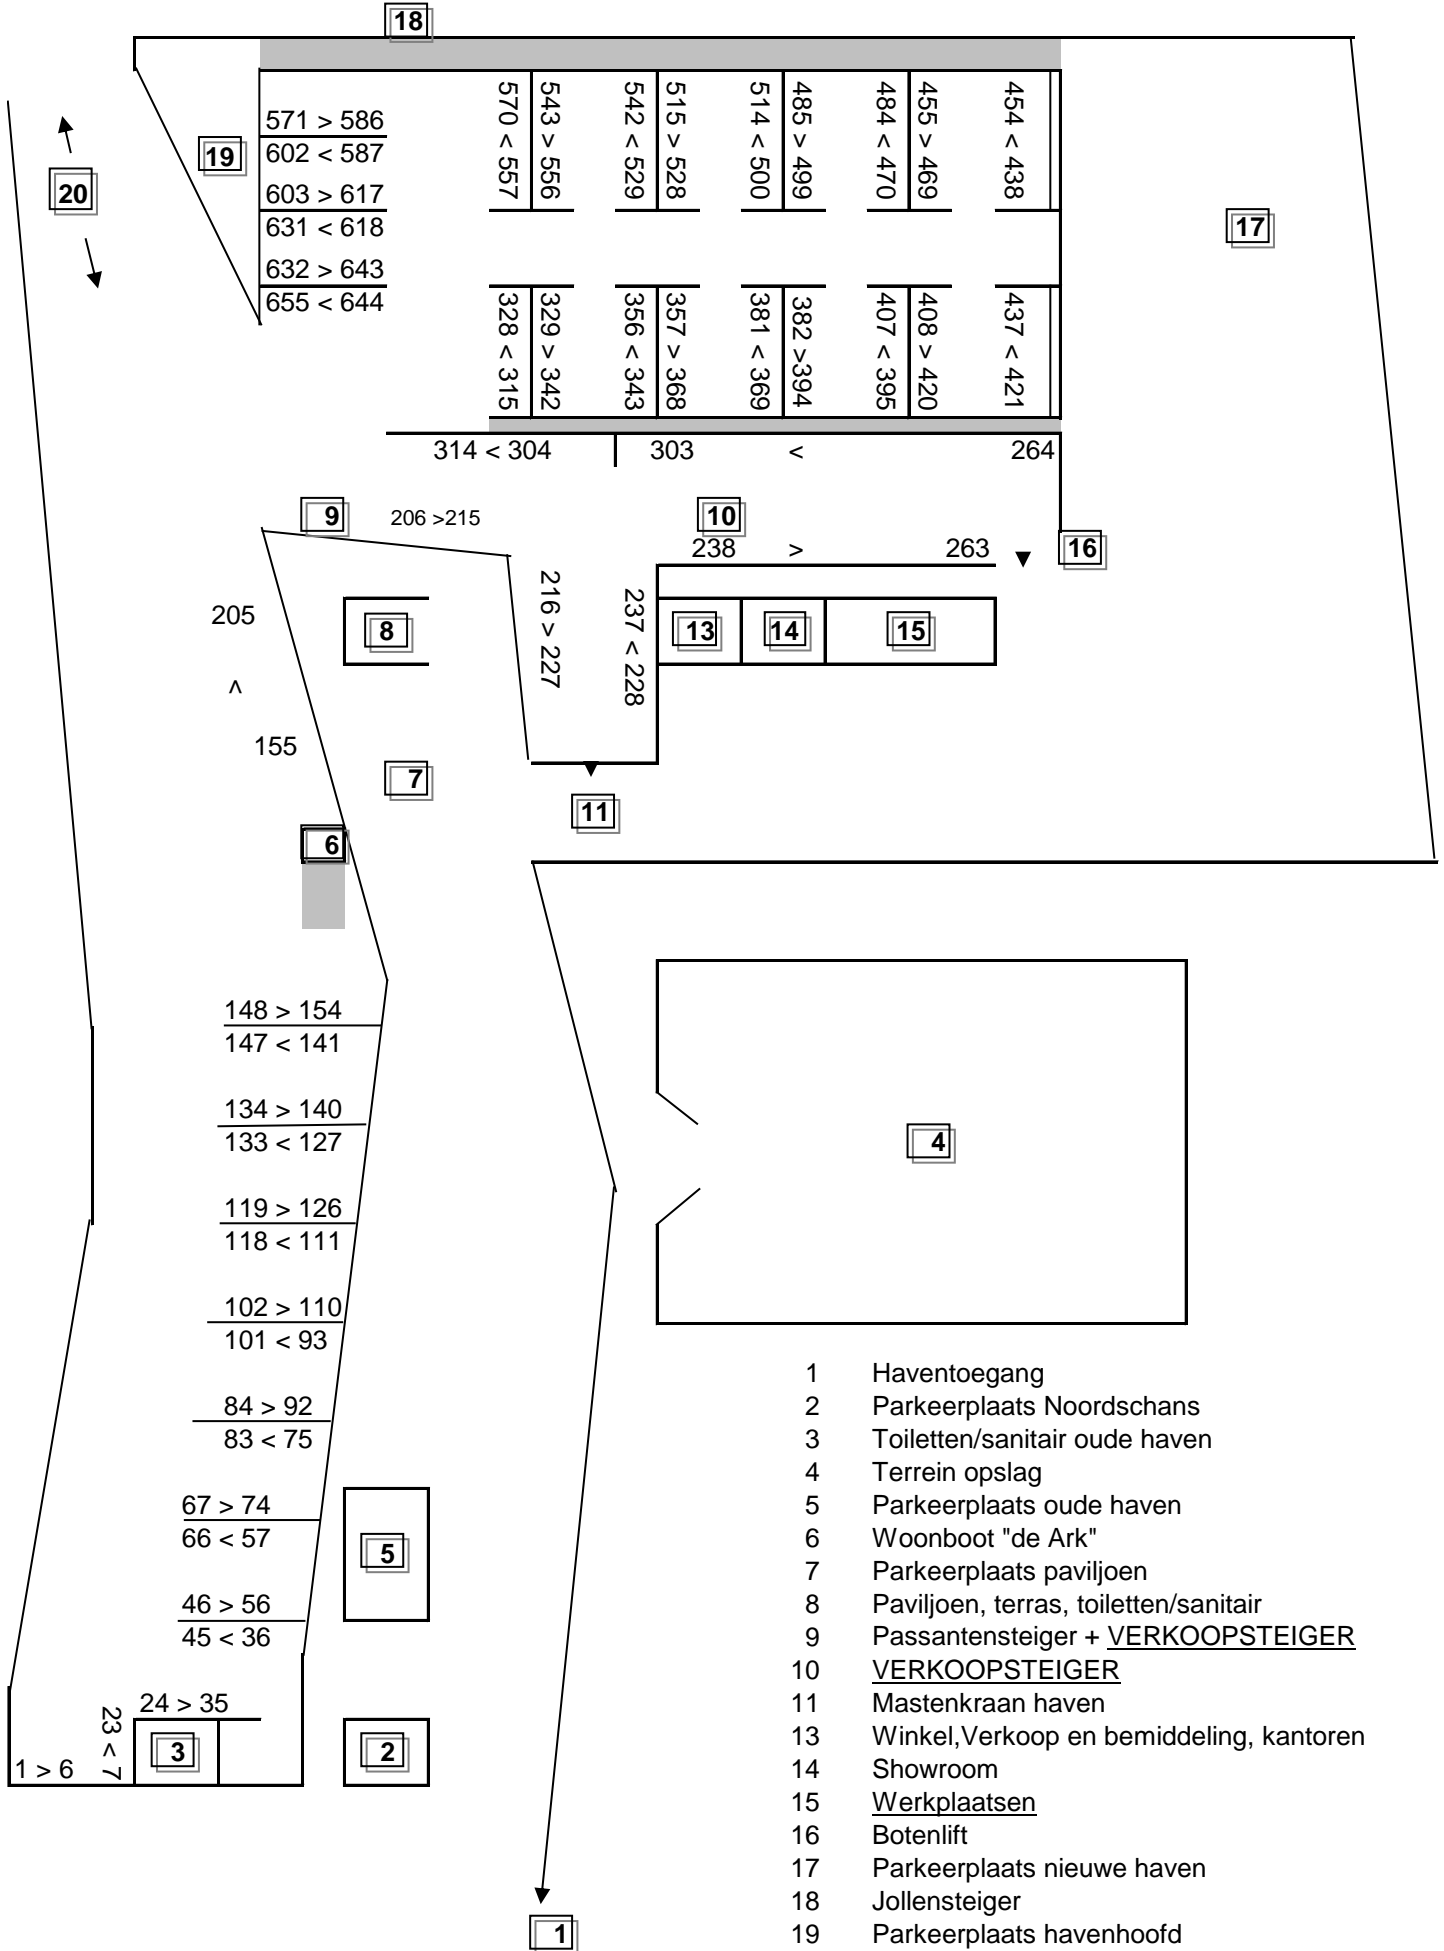

# HAVENPLAN

- 1 Haventoeegang
- 2 Parkeerplaats Noordschans
- 3 Toiletten/sanitair oude haven
- 4 Terrein opslag
- 5 Parkeerplaats oude haven
- 6 Woonboot "de Ark"
- 7 Parkeerplaats paviljoen
- 8 Paviljoen, terras, toiletten/sanitair
- 9 Passantensteiger + VERKOOPSTEIGER
- 10 VERKOOPSTEIGER
- 11 Mastenkraan haven
- 13 Winkel, Verkoop en bemiddeling, kantoren
- 14 Showroom
- 15 Werkplaatsen
- 16 Botenlift
- 17 Parkeerplaats nieuwe haven
- 18 Jollensteiger
- 19 Parkeerplaats havenhoofd
- 20 Aanvaargeul Hollandsch Diep